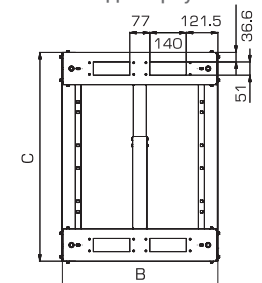

**Высота (U)**

24U, 33U, 38U, 42U, 47U, 49U

Ширина (мм)

620

Глубина (мм)

800

Полезная глубина (мм)

450 / 580 / 620 / 750

Технические характеристики СТК-2

Вид спереди и сзади

Вид сбоку

Вид сверху

Вид снизу

Модификация	СТК-24.2	СТК-33.2	СТК-38.2	СТК-42.2	СТК-47.2	СТК-49.2
Высота (U)	24	33	38	42	47	49
A Высота без учета регулируемых опор (мм)	1203	1603	1826	2003	2225	2314
B Ширина (мм)	620	620	620	620	620	620
C Глубина (мм)	800	800	800	800	800	800
A1 Полезная высота (мм)	1072	1472	1695	1872	2094	2183
C1 Полезная глубина (мм)	450/580/620/750					
Распределенная нагрузка (кг)	220	300	330	350	380	400
Масса (кг)	26.6	31	33	35	45	48

Габариты упаковки

Модификация	СТК-24	СТК-33	СТК-38	СТК-42	СТК-47	СТК-49
Высота (мм)	1220	1550	1820	1970	2200	2300
Ширина (мм)	320	280	280	280	280	280
Глубина (мм)	140	140	140	140	140	140
Масса (кг)	32	40	43	46	55	58