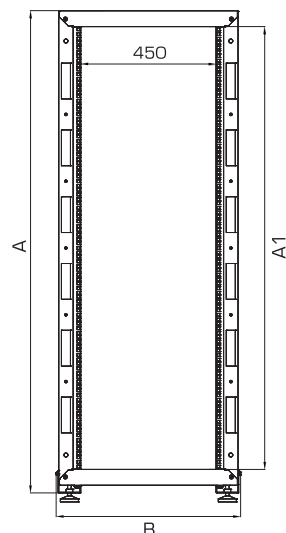

24U, 33U, 38U, 42U, 47U, 49U

Ширина (мм)

560

Глубина (мм)

360

Стойки для установки кроссового оборудования.

Предусмотрена возможность соединения стоек непосредственно между собой или через вертикальный кабельный органайзер. Стойки поставляются в разобранном виде. Производитель имеет право вносить изменения в конструкцию изделия без ухудшения его функциональных характеристик.

**Высота (U)**

24U, 33U, 38U, 42U, 47U, 49U

Ширина (мм)

620

Глубина (мм)

800

Полезная глубина (мм)

450 / 580 / 620 / 750

Технические характеристики СТК-2

Вид спереди и сзади

Вид сбоку

Вид сверху

Вид снизу

Модификация	СТК-24.2	СТК-33.2	СТК-38.2	СТК-42.2	СТК-47.2	СТК-49.2
Высота (U)	24	33	38	42	47	49
A Высота без учета регулируемых опор (мм)	1203	1603	1826	2003	2225	2314
B Ширина (мм)	620	620	620	620	620	620
C Глубина (мм)	800	800	800	800	800	800
A1 Полезная высота (мм)	1072	1472	1695	1872	2094	2183
C1 Полезная глубина (мм)	450/580/620/750					
Распределенная нагрузка (кг)	220	300	330	350	380	400
Масса (кг)	26.6	31	33	35	45	48

Габариты упаковки

Модификация	СТК-24	СТК-33	СТК-38	СТК-42	СТК-47	СТК-49
Высота (мм)	1220	1550	1820	1970	2200	2300
Ширина (мм)	320	280	280	280	280	280
Глубина (мм)	140	140	140	140	140	140
Масса (кг)	32	40	43	46	55	58