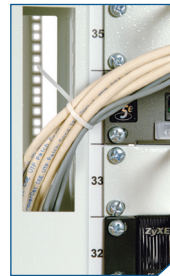

RAL 9005 черный

Установка и доступ к оборудованию

Для удобства монтажа и коммутации оборудования предусмотрены регулировка глубины установки задней рамы, развитая перфорация и широкий спектр аксессуаров. При организации крупных коммутационных узлов возможно крепление стоек между собой через вертикальный кабельный органайзер. Удобство установки обеспечивают массивные опорные кронштейны и регулируемые винтовые опоры (ножки), компенсирующие неровности пола. Предусмотрена система заземления. Поставляется в разобранном виде. Цвет – RAL 7035 светло-серый, RAL 9005 черный.