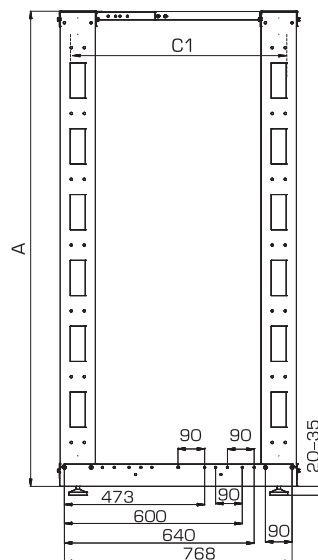

24U, 33U, 38U, 42U, 47U, 49U

Ширина (мм)

560

Глубина (мм)

360

Стойки для установки кроссового оборудования.

Предусмотрена возможность соединения стоек непосредственно между собой или через вертикальный кабельный органайзер. Стойки поставляются в разобранном виде. Производитель имеет право вносить изменения в конструкцию изделия без ухудшения его функциональных характеристик.

**Высота (U)**

24U, 33U, 38U, 42U, 47U, 49U

Ширина (мм)

620

Глубина (мм)

800

Полезная глубина (мм)

450 / 580 / 620 / 750

Технические характеристики СТК-2

Вид спереди и сзади

Вид сбоку

Вид сверху

Вид снизу

Модификация	СТК-24.2	СТК-33.2	СТК-38.2	СТК-42.2	СТК-47.2	СТК-49.2
Высота (U)	24	33	38	42	47	49
A Высота без учета регулируемых опор (мм)	1203	1603	1826	2003	2225	2314
B Ширина (мм)	620	620	620	620	620	620
C Глубина (мм)	800	800	800	800	800	800
A1 Полезная высота (мм)	1072	1472	1695	1872	2094	2183
C1 Полезная глубина (мм)	450/580/620/750					
Распределенная нагрузка (кг)	220	300	330	350	380	400
Масса (кг)	26.6	31	33	35	45	48

Габариты упаковки

Модификация	СТК-24	СТК-33	СТК-38	СТК-42	СТК-47	СТК-49
Высота (мм)	1220	1550	1820	1970	2200	2300
Ширина (мм)	320	280	280	280	280	280
Глубина (мм)	140	140	140	140	140	140
Масса (кг)	32	40	43	46	55	58