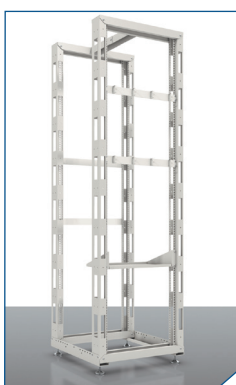

Серия СТК-2

Высота (U)

24U, 33U, 38U, 42U, 47U, 49U

Ширина (мм)

620

Глубина (мм)

800

Полезная глубина (мм)

450 / 580 / 620 / 750

Универсальные двухрамные стойки, регулируемые по глубине.