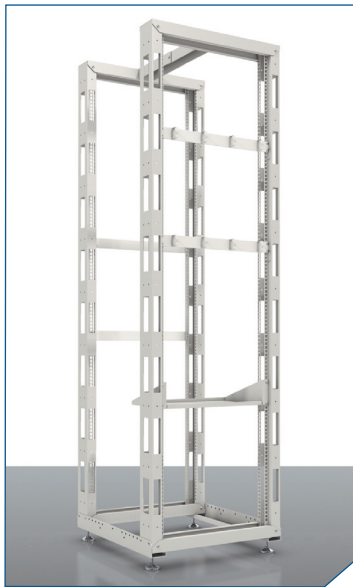

Высота (U)

24U, 33U, 38U, 42U, 47U, 49U

Ширина (мм)

620

Глубина (мм)

800

Полезная глубина (мм)

450 / 580 / 620 / 750

Открытая телекоммуникационная стойка серии СТК-2

Предназначена

Для открытого размещения активного и пассивного оборудования. Удобна для использования в закрытых подготовленных помещениях, где необходим свободный доступ к установленному оборудованию и хорошее охлаждение.

Конструкция

Стойка имеет полностью разборную двухрамную конструкцию, каркас повышенной жесткости скреплен болтами с внутренними шестигранниками. Возможна установка задней рамы на меньшую глубину. Вертикальные направляющие имеют юнитовую маркировку.