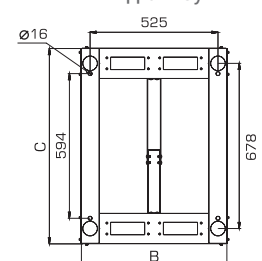

Технические характеристики СТК-2

Вид спереди и сзади

Вид сбоку

Вид сверху

Вид снизу

Модификация	СТК-24.2	СТК-33.2	СТК-38.2	СТК-42.2	СТК-47.2	СТК-49.2
Высота (U)	24	33	38	42	47	49
A Высота без учета регулируемых опор (мм)	1203	1603	1826	2003	2225	2314
B Ширина (мм)	620	620	620	620	620	620
C Глубина (мм)	800	800	800	800	800	800
A1 Полезная высота (мм)	1072	1472	1695	1872	2094	2183
C1 Полезная глубина (мм)	450/580/620/750					
Распределенная нагрузка (кг)	220	300	330	350	380	400
Масса (кг)	26.6	31	33	35	45	48

Габариты упаковки

Модификация	СТК-24	СТК-33	СТК-38	СТК-42	СТК-47	СТК-49
Высота (мм)	1220	1550	1820	1970	2200	2300
Ширина (мм)	320	280	280	280	280	280
Глубина (мм)	140	140	140	140	140	140
Масса (кг)	32	40	43	46	55	58