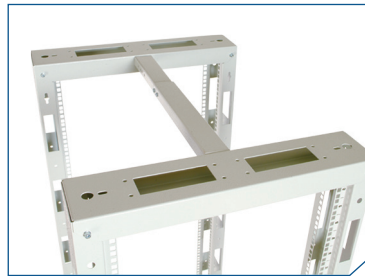

Полезная глубина (мм)

450 / 580 / 620 / 750

Универсальные двухрамные стойки, регулируемые по глубине.

Специализированные телекоммуникационные стойки

Серия СТК-С

Высота (U)

33U, 38U, 42U, 45U

Ширина (мм)

24U, 33U, 38U, 42U, 47U, 49U

Ширина (мм)

560

Глубина (мм)

360

Стойки для установки кроссового оборудования.

Предусмотрена возможность соединения стоек непосредственно между собой или через вертикальный кабельный органайзер. Стойки поставляются в разобранном виде. Производитель имеет право вносить изменения в конструкцию изделия без ухудшения его функциональных характеристик.

Конструкция

Стойка имеет полностью разборную двухрамную конструкцию, каркас повышенной жесткости скреплен болтами с внутренними шестигранниками. Возможна установка задней рамы на меньшую глубину. Вертикальные направляющие имеют юнитовую маркировку.

RAL 9005 черный

Установка и доступ к оборудованию

Для удобства монтажа и коммутации оборудования предусмотрены регулировка глубины установки задней рамы, развитая перфорация и широкий спектр аксессуаров. При организации крупных коммутационных узлов возможно крепление стоек между собой через вертикальный кабельный органайзер. Удобство установки обеспечивают массивные опорные кронштейны и регулируемые винтовые опоры (ножки), компенсирующие неровности пола. Предусмотрена система заземления. Поставляется в разобранном виде. Цвет – RAL 7035 светло-серый, RAL 9005 черный.