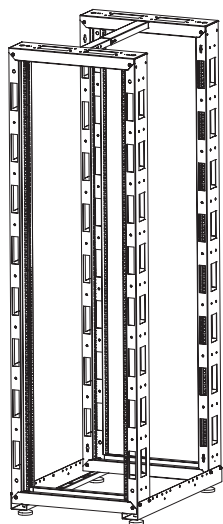

24U, 33U, 38U, 42U, 47U, 49U

Ширина (мм)

560

Глубина (мм)

360

Стойки для установки кроссового оборудования.

Предусмотрена возможность соединения стоек непосредственно между собой или через вертикальный кабельный органайзер. Стойки поставляются в разобранном виде. Производитель имеет право вносить изменения в конструкцию изделия без ухудшения его функциональных характеристик.

Конструкция

Стойка имеет полностью разборную двухрамную конструкцию, каркас повышенной жесткости скреплен болтами с внутренними шестигранниками. Возможна установка задней рамы на меньшую глубину. Вертикальные направляющие имеют юнитовую маркировку.

RAL 9005 черный

Установка и доступ к оборудованию

Для удобства монтажа и коммутации оборудования предусмотрены регулировка глубины установки задней рамы, развитая перфорация и широкий спектр аксессуаров. При организации крупных коммутационных узлов возможно крепление стоек между собой через вертикальный кабельный органайзер. Удобство установки обеспечивают массивные опорные кронштейны и регулируемые винтовые опоры (ножки), компенсирующие неровности пола. Предусмотрена система заземления. Поставляется в разобранном виде. Цвет – RAL 7035 светло-серый, RAL 9005 черный.

Технические характеристики СТК-2

Вид спереди и сзади

Вид сбоку

Вид сверху

Вид снизу

Модификация	СТК-24.2	СТК-33.2	СТК-38.2	СТК-42.2	СТК-47.2	СТК-49.2
Высота (U)	24	33	38	42	47	49
A Высота без учета регулируемых опор (мм)	1203	1603	1826	2003	2225	2314
B Ширина (мм)	620	620	620	620	620	620
C Глубина (мм)	800	800	800	800	800	800
A1 Полезная высота (мм)	1072	1472	1695	1872	2094	2183
C1 Полезная глубина (мм)	450/580/620/750					
Распределенная нагрузка (кг)	220	300	330	350	380	400
Масса (кг)	26.6	31	33	35	45	48