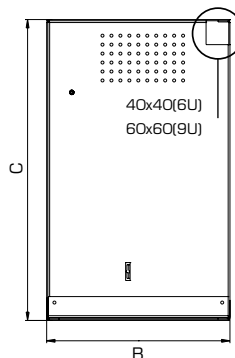

Высота (U)	
9U, 12U	6U, 9U
Ширина (мм)	
600	600
Глубина (мм)	
520	500
Полезная глубина (мм)	
475	475

#### Ширина (мм)

600

### Технические характеристики ШРН-А-6(9).500

Вид спереди

Вид сзади

Вид сбоку

Вид сверху

Вид снизу

Вид сбоку (внутренняя часть)

## Технические характеристики

Модификация	ШРН-А-6.500	ШРН-А-9.500
Высота (U)	6	9
A Высота (мм)	600	600
B Ширина (мм)	310	440
C Глубина (мм)	500	500
A1 Полезная высота (мм)	450	450
B1 Полезная ширина (мм)	265	398
C1 Полезная глубина (мм)	445	445
Масса (кг)	25	30