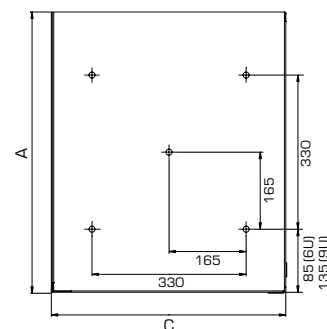

Высота (U)	
9U, 12U	6U, 9U
Ширина (мм)	
600	600
Глубина (мм)	
520	500
Полезная глубина (мм)	
475	475

#### Ширина (мм)

600

### Технические характеристики ШРН-А-6(9).500

Вид спереди

Вид сзади

Вид сбоку

Вид сверху

Вид снизу

Вид сбоку (внутренняя часть)

## Технические характеристики

Модификация	ШРН-А-6.500	ШРН-А-9.500
Высота (U)	6	9
A Высота (мм)	600	600
B Ширина (мм)	310	440
C Глубина (мм)	500	500
A1 Полезная высота (мм)	450	450
B1 Полезная ширина (мм)	265	398
C1 Полезная глубина (мм)	445	445
Масса (кг)	25	30