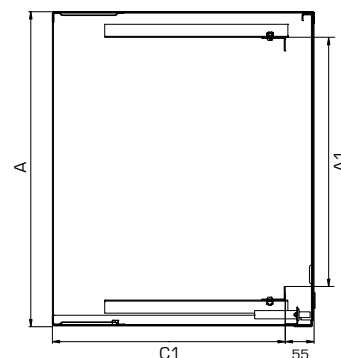

Высота (U)	
9U, 12U	6U, 9U
Ширина (мм)	
600	600
Глубина (мм)	
520	500
Полезная глубина (мм)	
475	475

#### Ширина (мм)

600

### Технические характеристики ШРН-А-6(9).500

Вид спереди

Вид сзади

Вид сбоку

Вид сверху

Вид снизу

Вид сбоку (внутренняя часть)

## Технические характеристики

Модификация	ШРН-А-6.500	ШРН-А-9.500
Высота (U)	6	9
A Высота (мм)	600	600
B Ширина (мм)	310	440
C Глубина (мм)	500	500
A1 Полезная высота (мм)	450	450
B1 Полезная ширина (мм)	265	398
C1 Полезная глубина (мм)	445	445
Масса (кг)	25	30