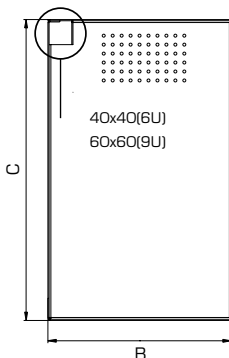

#### Ширина (мм)

600

### Технические характеристики ШРН-А-6(9).500

Вид спереди

Вид сзади

Вид сбоку

Вид сверху

Вид снизу

Вид сбоку (внутренняя часть)

## Технические характеристики

Модификация	ШРН-А-6.500	ШРН-А-9.500
Высота (U)	6	9
A Высота (мм)	600	600
B Ширина (мм)	310	440
C Глубина (мм)	500	500
A1 Полезная высота (мм)	450	450
B1 Полезная ширина (мм)	265	398
C1 Полезная глубина (мм)	445	445
Масса (кг)	25	30