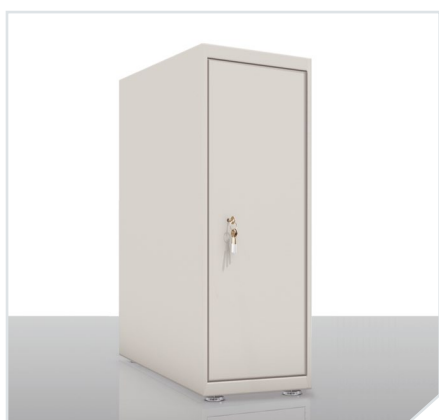

Напольные шкафы

Высота (U)	
18U, 22U	
Ширина (мм)	
600	
Глубина (мм)	
520	
Полезная глубина (мм)	
475	

Предназначен для размещения большого количества оборудования в местах с ограниченным контролем доступа.

ШТК-А-22.6.5 (ШТК-А-18.6.5)

Для удобства монтажа и коммутации оборудования предусмотрен широкий спектр аксессуаров. Шкафы выполнены в соответствии с требованиями стандарта IEC 60 297 «Конструкция механические серии 482,6 (19 дюймов)».