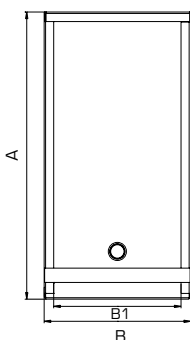

Технические характеристики ШРН-А-6(9).500

Вид спереди